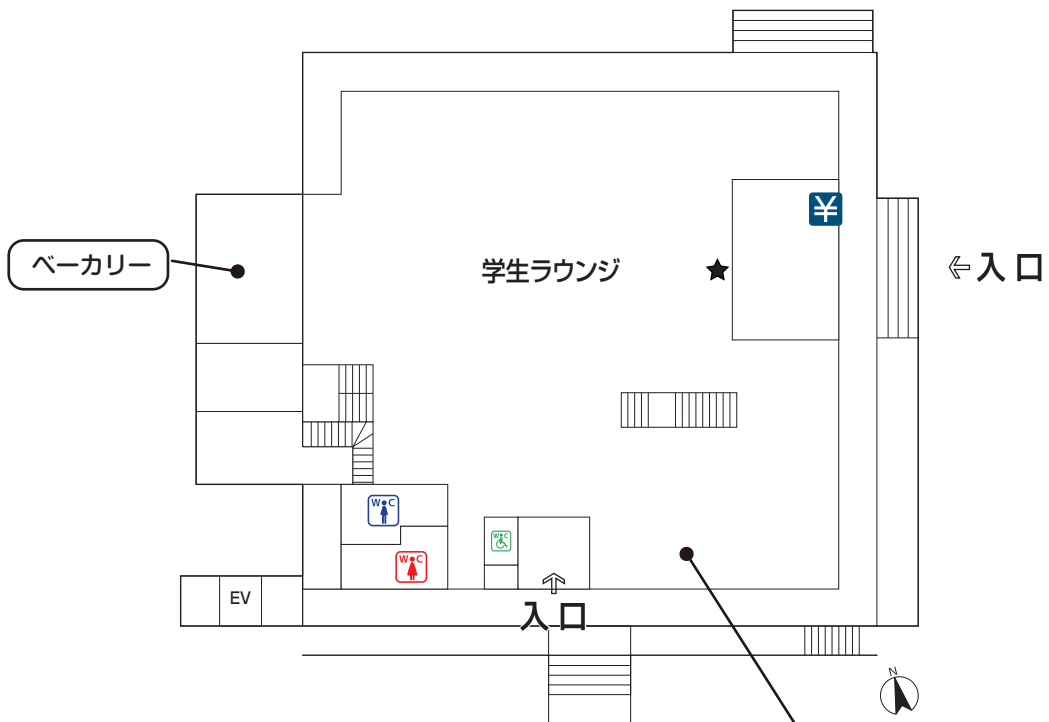

会場配置図（その7） 大学会館

2階

1階

- 女子トイレ
- 男子トイレ
- ATM
- ★ 自動販売機
- 多目的トイレ

企業展示
キャリア相談会