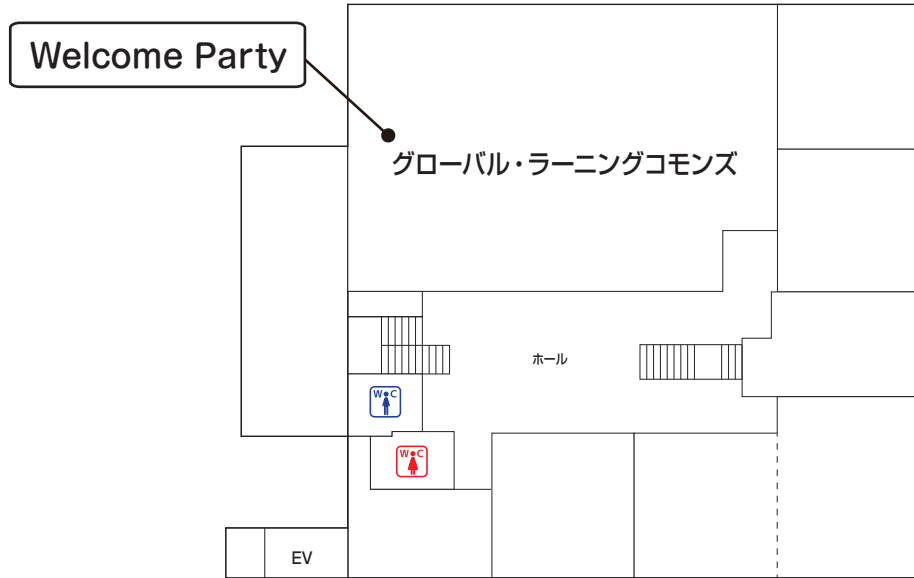

会場配置図（その7） 大学会館

2階

1階

- 女子トイレ
- 男子トイレ
- ATM
- ★ 自動販売機
- 多目的トイレ

企業展示
キャリア相談会